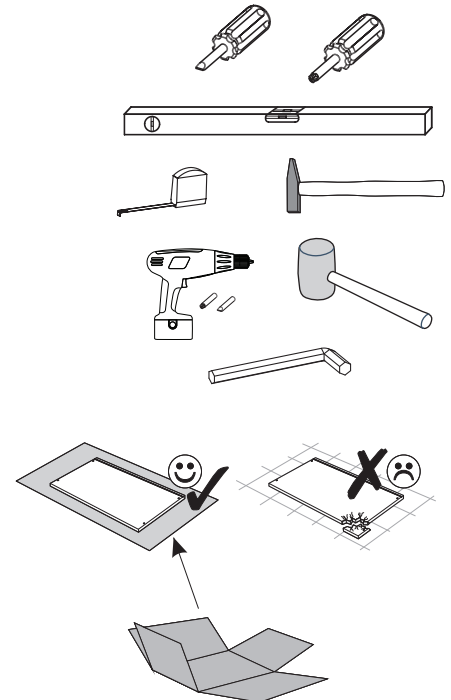

Szafa Profi P

WO
Wiśniewski OFFICE

A 12 szt.  8x35	B 12 szt. 	C 12 szt. 	D 2 szt. 	E 5 szt. 	F 32 szt. 	G 16 szt. 
H 2 szt. 	I 4 szt. 	J 4 szt. 	K 4 szt. 	L 1 szt. 	M 1 szt. 	

4

5

8

9

10