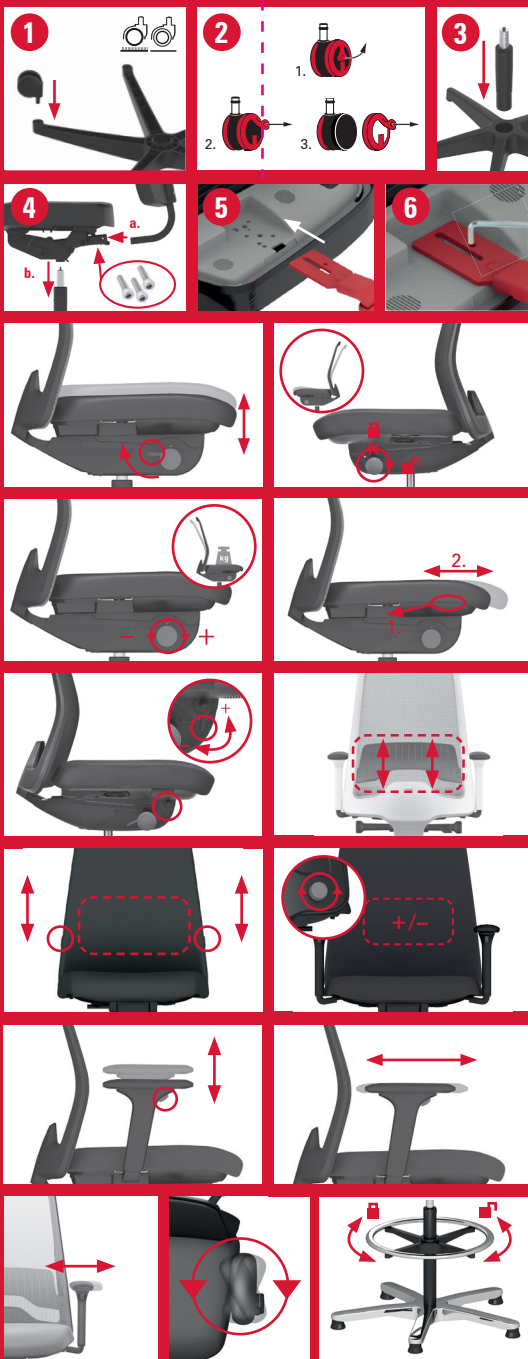

EVERY^{IS1}

interstuhl

SYNCHRONMECHANIK SYNCHRONOUS MECHANISM

D DE_BEDIENUNGSANLEITUNG
Der Hersteller haftet nicht für Schäden aus unsachgemäßem Gebrauch oder aus Nachlässigkeiten in der Wartung. Im Rahmen des GS-Zeichens werden Bürostühle mit einer Belastung, die 120 kg Körpergewicht entspricht, geprüft.

GASFEDER

Der Austausch bzw. das Arbeiten an der Gasfeder ist nur durch geschultes Fachpersonal durchzuführen.

E EN_OPERATING INSTRUCTIONS
The manufacturer is not liable for damages due to improper use or negligence of maintenance. The GS-Certificate proves that office chairs are able to carry the body weight of 120 kilo gram.